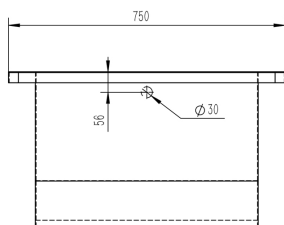

Materiale:

- Rustfri stål AISI 304 godstykkelse 1,2 mm, mat-finish

Dimensioner:

- B 1750 x D 7500 x H 430 mm

Tilslutning:

- Afløb : Ø 40 mm 1 ½

Særlige fordele:

Ekstra hygiejnisk