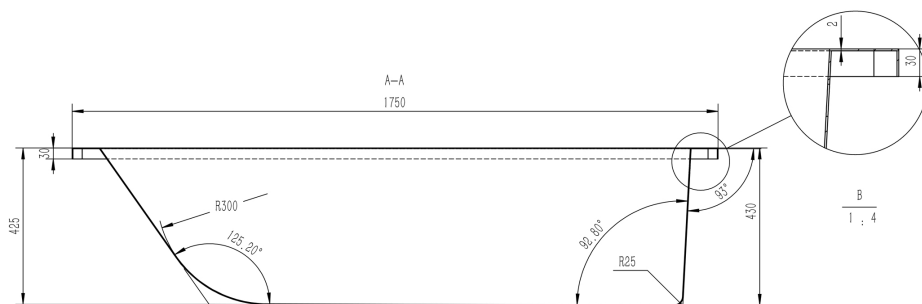

Materiale:

- Rustfri stål AISI 304 godstykkelse 1,2 mm, mat-finish

Dimensioner:

- B 1750 x D 7500 x H 430 mm

Tilslutning:

- Afløb : Ø 40 mm 1 ½

Særlige fordele:

Ekstra hygiejnisk