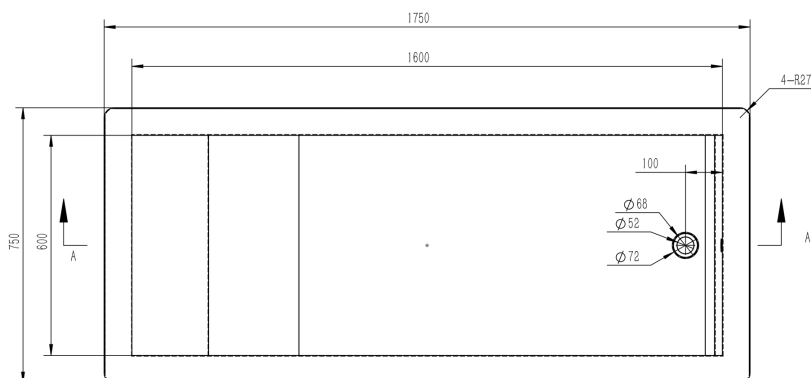

Materiale:

- Rustfri stål AISI 304 godstykkelse 1,2 mm, mat-finish

Dimensioner:

- B 1750 x D 7500 x H 430 mm

Tilslutning:

- Afløb : Ø 40 mm 1 ½

Særlige fordele:

Ekstra hygiejnisk